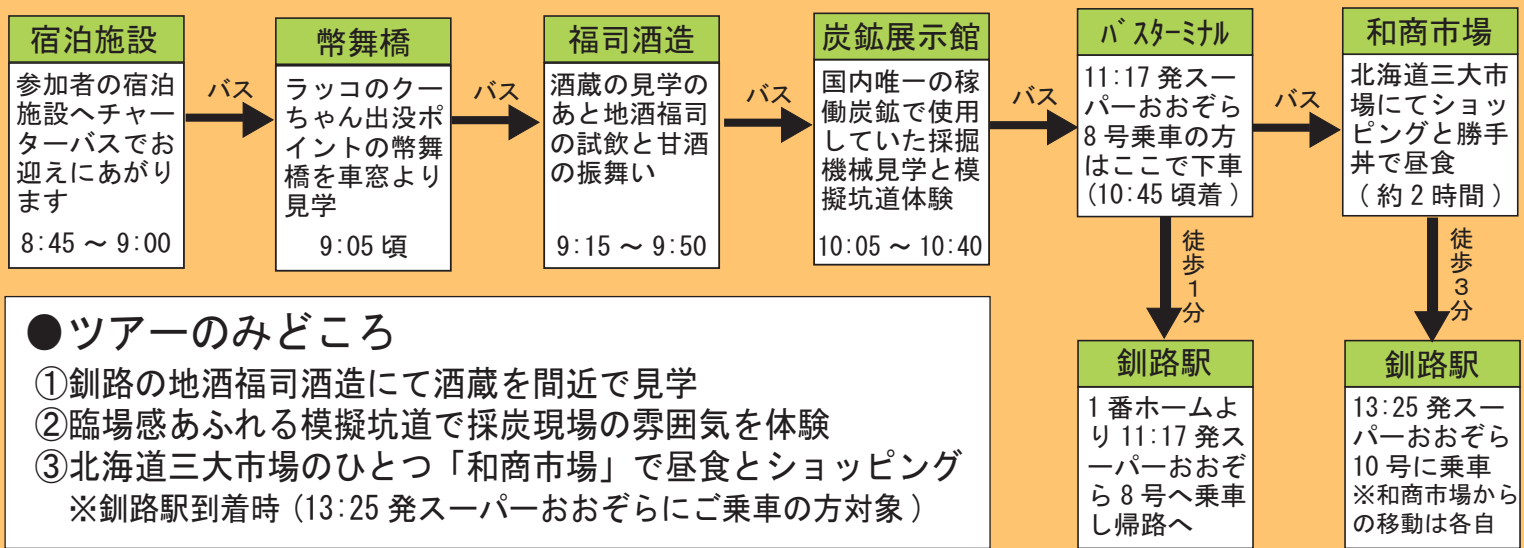

北海道技能士大会
北海道青年技能士大会
参加者限定企画

地元のガイドが添乗

地酒・石炭のマチくしる 冬の産業見学ツアー

福司酒造

炭鉱展示館

炭鉱展示館

和商市場

催行日 平成22年2月27日(土)
定員 15名(最少催行2名)
見学料 500円(展示館入館料、保険代として)
 ※昼食代、釧路駅と和商市場間の移動費は含まれておりません。